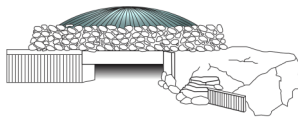

## TEMPELIAUKIO CHURCH IN THE ROCK

Address: Lutherinkatu 3  
FREE WITH HELSINKI CARD

Image by Kirkko Helsingissä

10:00-15:30	10:00-17:00	10:00-16:45	10:00-13:30	CLOSED	10:00-16:45	10:00-17:00	10:00-17:00
-------------	-------------	-------------	-------------	--------	-------------	-------------	-------------