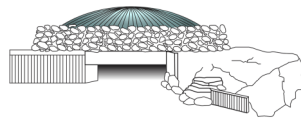

-

TEMPPELIAUKIO CHURCH IN THE ROCK

Address: Lutherinkatu 3
FREE WITH HELSINKI CARD

Image by Kirkko Helsingissä

10:00-17:00

10:00-17:00

10:00-17:00

10:00-11:45
12:45-17:00